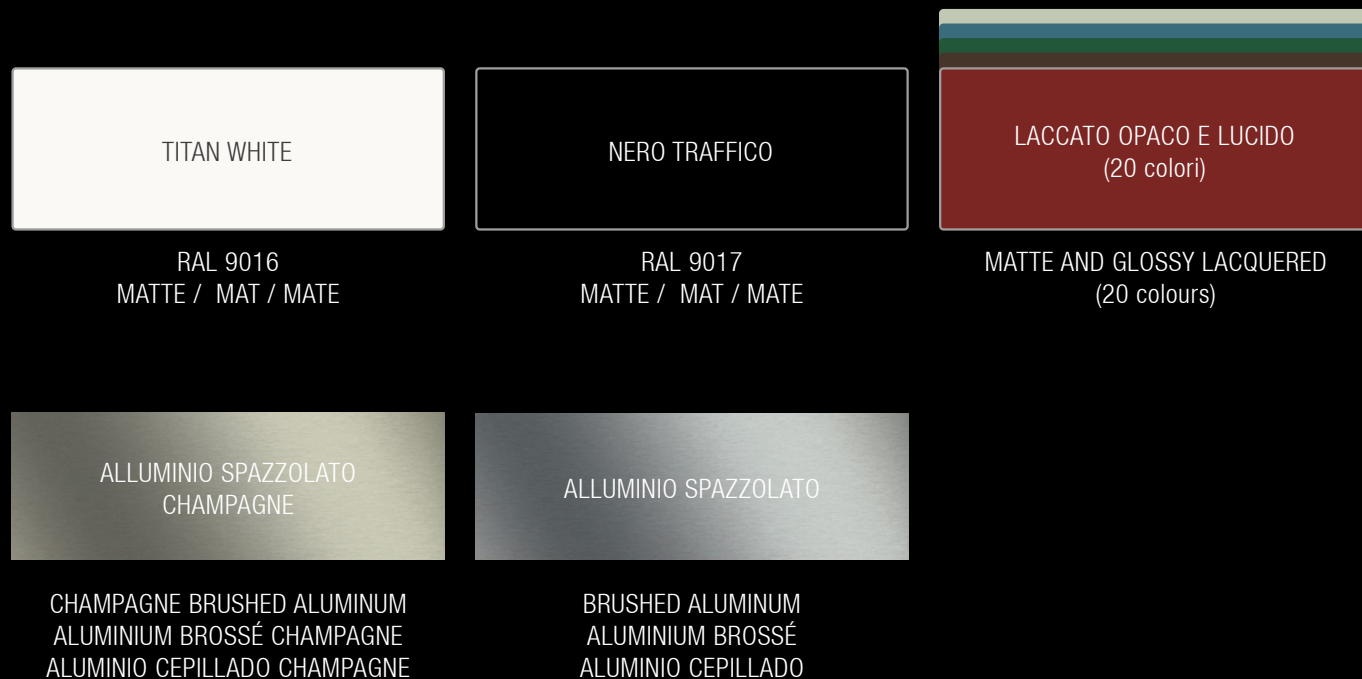

BETON FB02

BETON VULCANO

NB: I colori rappresentati in stampa potrebbero discordare da quelli reali / Printed colors may differ from real finishes

Les couleurs imprimées pourraient être différentes de celles réelles / Loso colores imprimidos podrían ser diferentes de los reales

BIANCO LUNA

GRIGIO ANTRACITE OEA

NB: I colori rappresentati in stampa potrebbero discordare da quelli reali / Printed colors may differ from real finishes

Les couleurs imprimées pourraient être différentes de celles réelles / Loso colores imprimidos podrían ser diferentes de los reales

FINITURE GOLA

GROOVE FINISHES / FINITIONS GORGE / ACABADOS GOLA

NB: I colori rappresentati in stampa potrebbero discordare da quelli reali / Printed colors may differ from real finishes

Les couleurs imprimées pourraient être différentes de celles réelles / Loso colores imprimidos podrían ser diferentes de los reales

FINITURE ZOCCOLO

PLINTH FINISHES / FINITIONS SOCLE / ACABADOS ZÓCALO

NB: I colori rappresentati in stampa potrebbero discordare da quelli reali / Printed colors may differ from real finishes

Les couleurs imprimées pourraient être différentes de celles réelles / Loso colores imprimidos podrían ser diferentes de los reales