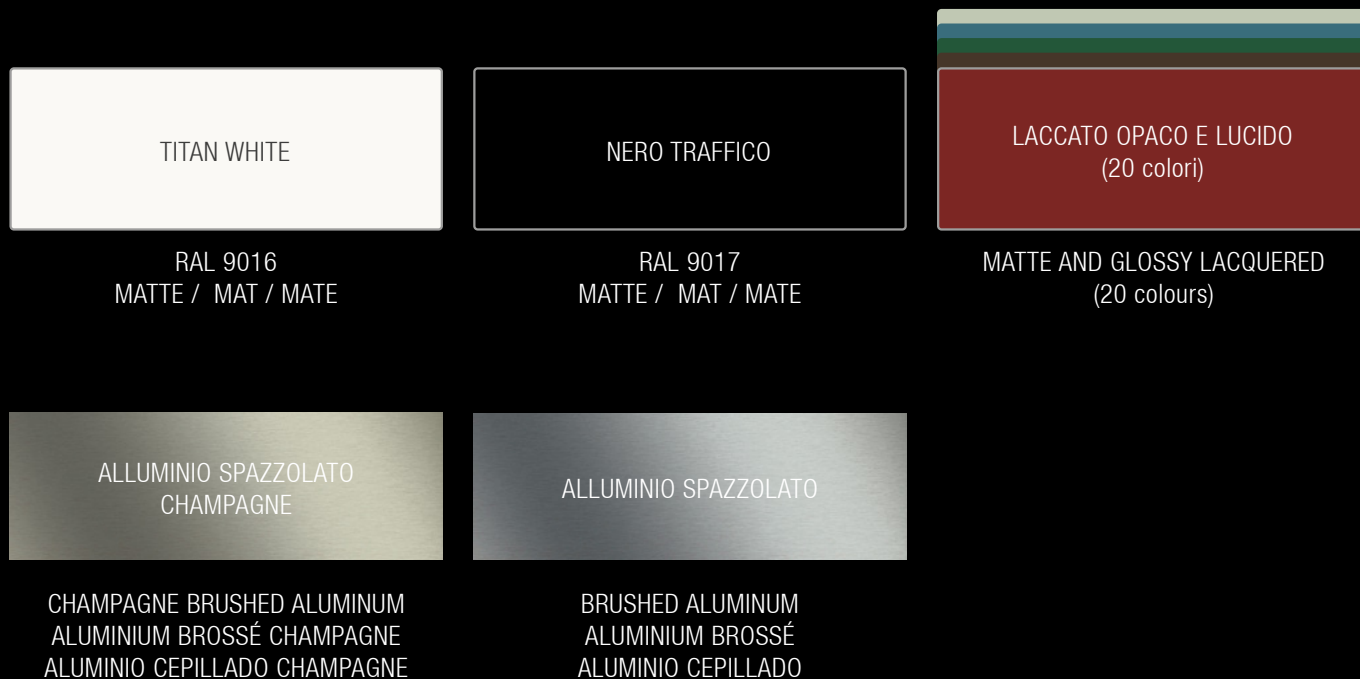

BETON FB02

BETON VULCANO

NB: I colori rappresentati in stampa potrebbero discordare da quelli reali / Printed colors may differ from real finishes

Les couleurs imprimées pourraient être différentes de celles réelles / Loso colores imprimidos podrían ser diferentes de los reales

NB: I colori rappresentati in stampa potrebbero discordare da quelli reali / Printed colors may differ from real finishes

Les couleurs imprimées pourraient être différentes de celles réelles / Loso colores imprimidos podrían ser diferentes de los reales

BIANCO LUNA

GRIGIO ANTRACITE OEA

NB: I colori rappresentati in stampa potrebbero discordare da quelli reali / Printed colors may differ from real finishes

Les couleurs imprimées pourraient être différentes de celles réelles / Loso colores imprimidos podrían ser diferentes de los reales

FINITURE GOLA

GROOVE FINISHES / FINITIONS GORGE / ACABADOS GOLA

NB: I colori rappresentati in stampa potrebbero discordare da quelli reali / Printed colors may differ from real finishes

Les couleurs imprimées pourraient être différentes de celles réelles / Loso colores imprimidos podrían ser diferentes de los reales