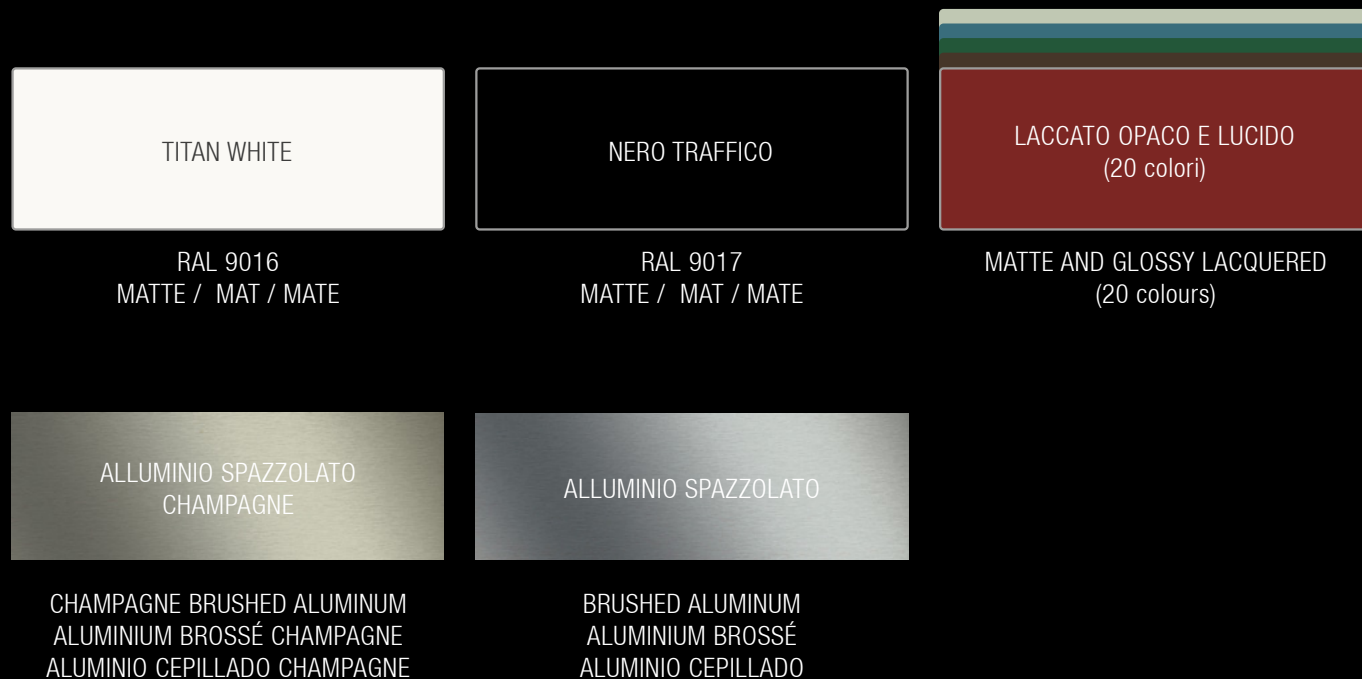

STANDARD / DEFAULT / STANDARD / LACADO MATE

BIANCO LUNA

GRIGIO TORTORA AP2

GRIGIO ANTRACITE OEA

MULTISTRATO / PLYWOOD / CONTREPLAQUÉ / CONTRACHAPADA

BIANCO LUNA

GRIGIO ANTRACITE OEA

NB: I colori rappresentati in stampa potrebbero discordare da quelli reali / Printed colors may differ from real finishes

Les couleurs imprimées pourraient être différentes de celles réelles / Loso colores imprimidos podrían ser diferentes de los reales

FINITURE GOLA

GROOVE FINISHES / FINITIONS GORGE / ACABADOS GOLA

NB: I colori rappresentati in stampa potrebbero discordare da quelli reali / Printed colors may differ from real finishes

Les couleurs imprimées pourraient être différentes de celles réelles / Loso colores imprimidos podrían ser diferentes de los reales

FINITURE ZOCCOLO

PLINTH FINISHES / FINITIONS SOCLE / ACABADOS ZÓCALO

TITAN WHITE

RAL 9016
MATTE / MAT / MATE

NERO TRAFFICO

RAL 9017
MATTE / MAT / MATE

LACCATO OPACO E LUCIDO
(20 colori)

MATTE AND GLOSSY LACQUERED
(20 colours)

ALLUMINIO SPAZZOLATO
CHAMPAGNE

CHAMPAGNE BRUSHED ALUMINUM
ALUMINIUM BROSSÉ CHAMPAGNE
ALUMINIO CEPILLADO CHAMPAGNE